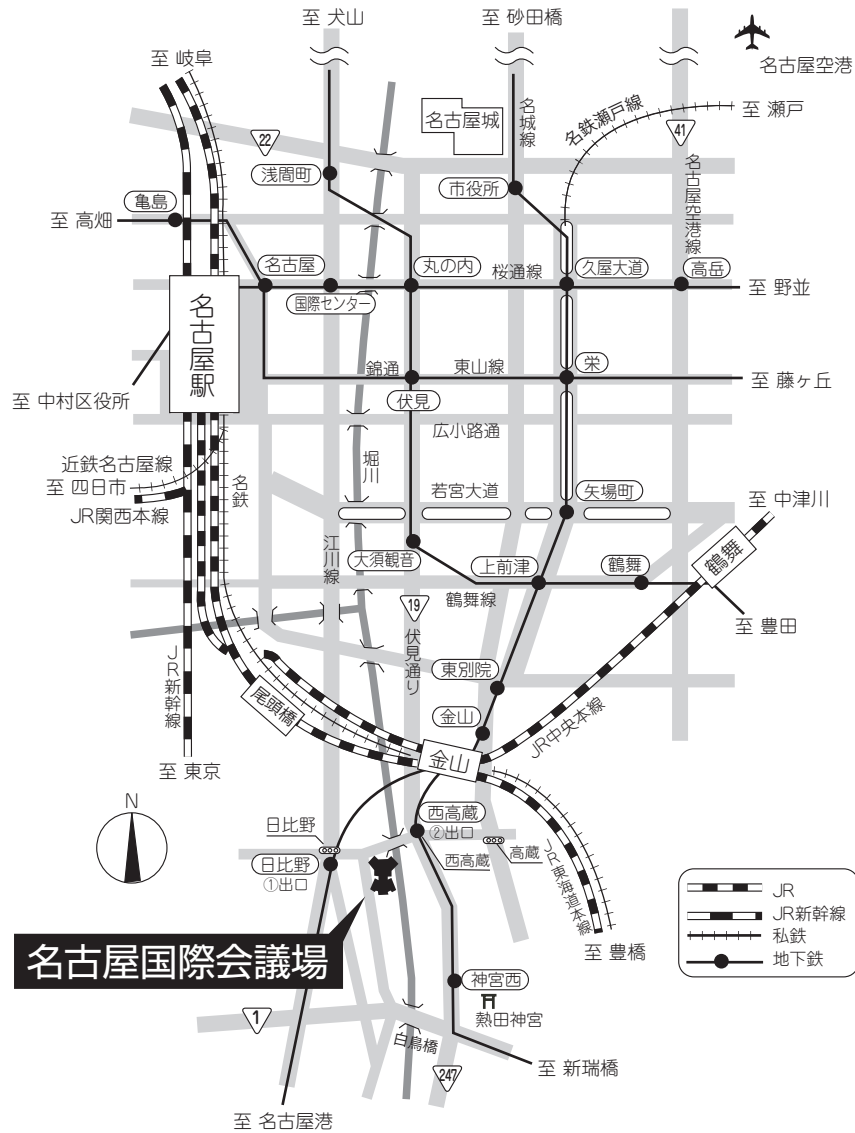

交通案内図

名古屋駅	タクシー	名古屋駅 → 名古屋国際会議場	20分
	地下鉄	名古屋駅 → 東山線「栄」 桜通線「久屋大通」のりかえ → 名城線 < 名古屋港行き → 「日比野」①出口 下車 → 名古屋国際会議場 新瑞橋行き → 「西高蔵」②出口 下車 → 名古屋国際会議場 徒歩約5分	30分
JR + 地下鉄		JR従来線「名古屋駅」 → 「金山」地下鉄のりかえ → 名城線「金山」 < 名古屋港行き → 「日比野」①出口 下車 → 名古屋国際会議場 新瑞橋行き → 「西高蔵」②出口 下車 → 名古屋国際会議場 徒歩約5分	30分
名古屋空港	タクシー	名古屋空港 → 名古屋国際会議場	40分
	リムジンバス + 地下鉄	名古屋空港 → 地下鉄「黒川」 → → 名城線 < 名古屋港行き → 「日比野」①出口 下車 → 名古屋国際会議場 新瑞橋行き → 「西高蔵」②出口 下車 → 名古屋国際会議場 徒歩約5分	50分