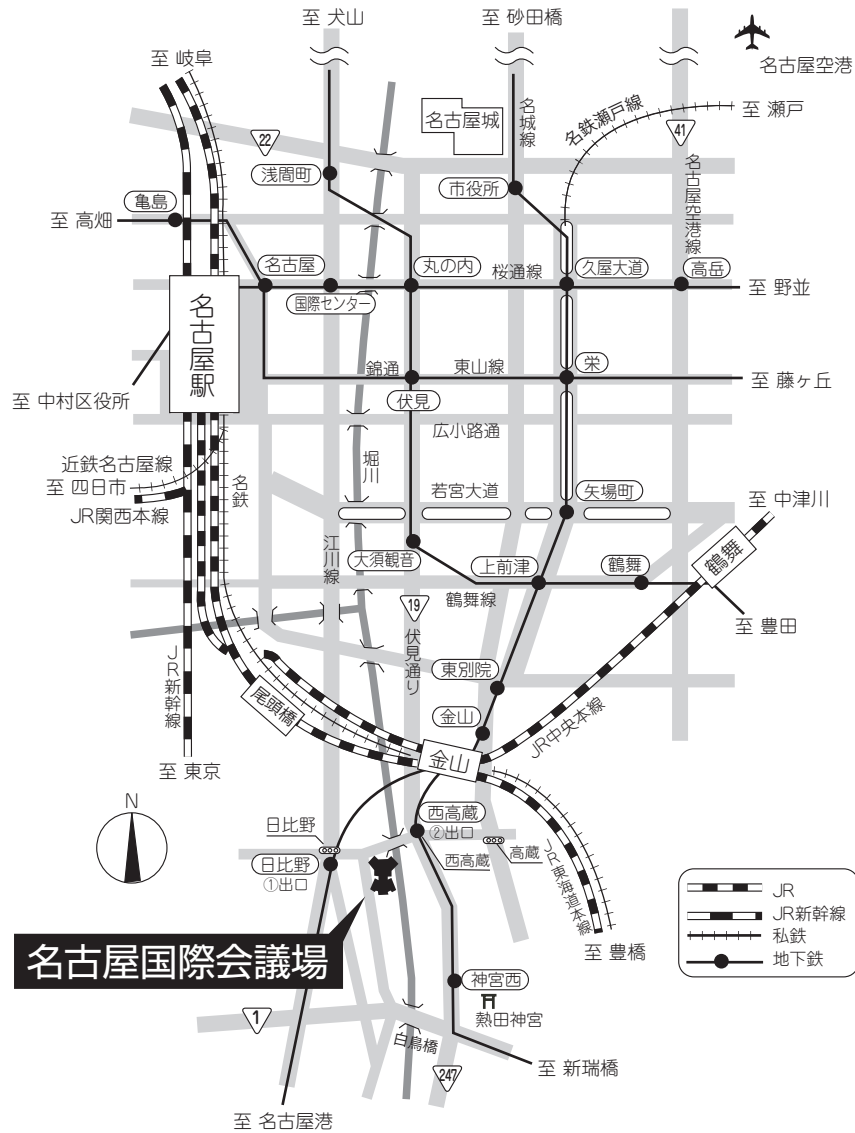

交通案内図

名古屋駅	タクシー	名古屋駅 → 名古屋国際会議場	20分
	地下鉄	名古屋駅 → 東山線「栄」 桜通線「久屋大通」のりかえ → 名城線 < 名古屋港行き → 「日比野」①出口 下車 → 名古屋国際会議場 新瑞橋行き → 「西高蔵」②出口 下車 徒歩約5分	30分
JR + 地下鉄		JR従来線「名古屋駅」 → 「金山」地下鉄のりかえ → 名城線「金山」 < 名古屋港行き → 「日比野」①出口 下車 → 名古屋国際会議場 新瑞橋行き → 「西高蔵」②出口 下車 徒歩約5分	30分
名古屋空港	タクシー	名古屋空港 → 名古屋国際会議場	40分
	リムジンバス + 地下鉄	名古屋空港 → 地下鉄「黒川」 → → 名城線 < 名古屋港行き → 「日比野」①出口 下車 → 名古屋国際会議場 新瑞橋行き → 「西高蔵」②出口 下車 徒歩約5分	50分